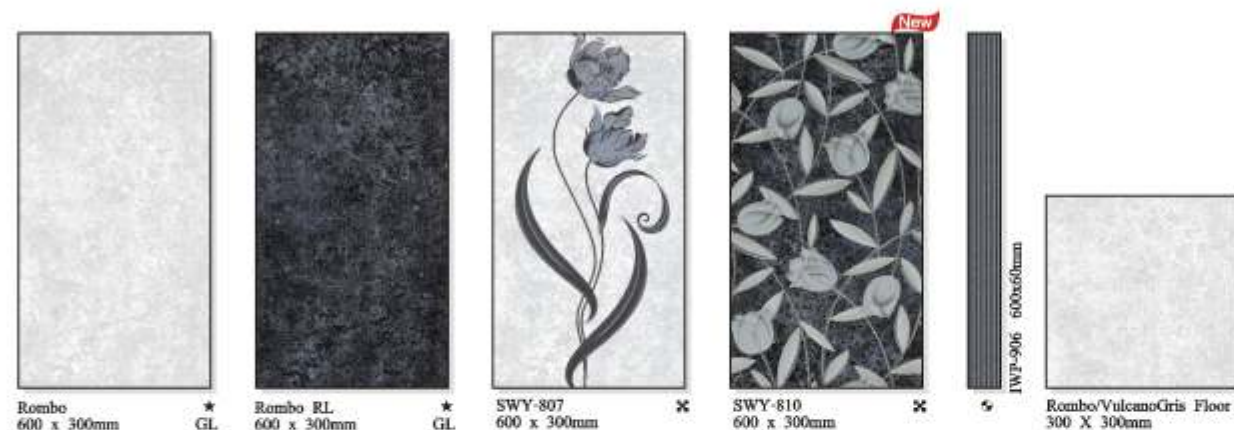

Vulcano RL Orange
600 x 300mm MT

SWY-816
600 x 300mm ✕

FWS-303
600x150mm

FWS-309
600x150mm

Vulcano RL Orange Floor
300 x 300mm

Atlantis Beige Collection

Atlantis Gris Collection

Rombo Collection