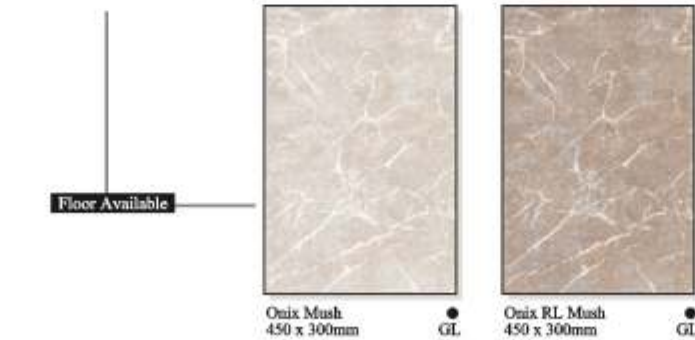

Terrentino Collection

Aventino Collection

Antares Collection

Onix Collection

Astrale Collection

Astrale Alm.Mush 450 x 300mm ● GL
Astrale RL.Mush 450 x 300mm ● GL
Astrale Alm Mush Floor. 300 x 300mm

Astrale Celeste 450 x 300mm ● GL
Astrale RL.Celeste 450 x 300mm ● GL
Astrale Celeste Floor. 300 x 300mm