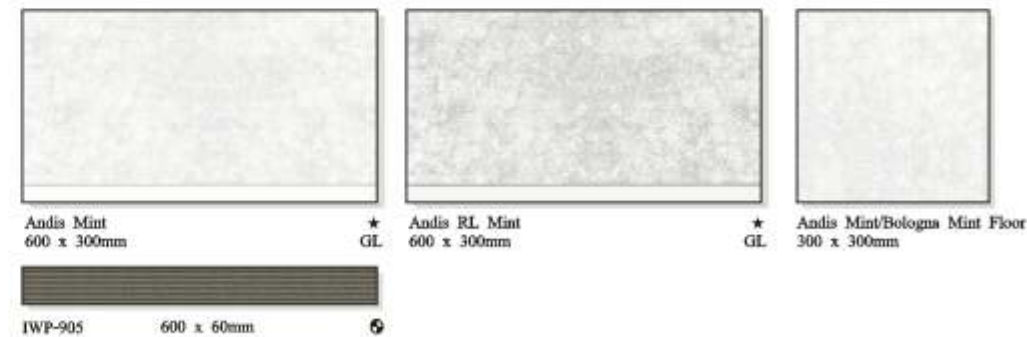

Andis Mint Collection