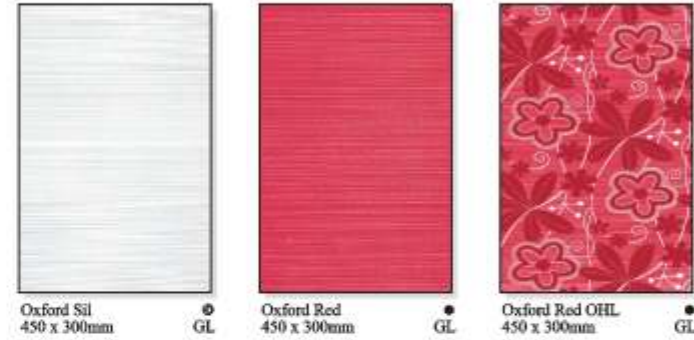

**New Collection
300 x 300mm**

Oxford Collection

Ciliva Collection

Durango Collection

Angola Collection

Alicia Collection

Alicia Teracotta / Alicia Mush Floor Available

Angola Collection