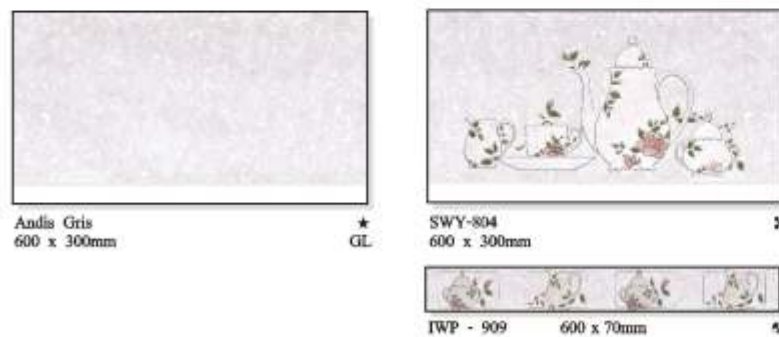

Andis Gris Collection