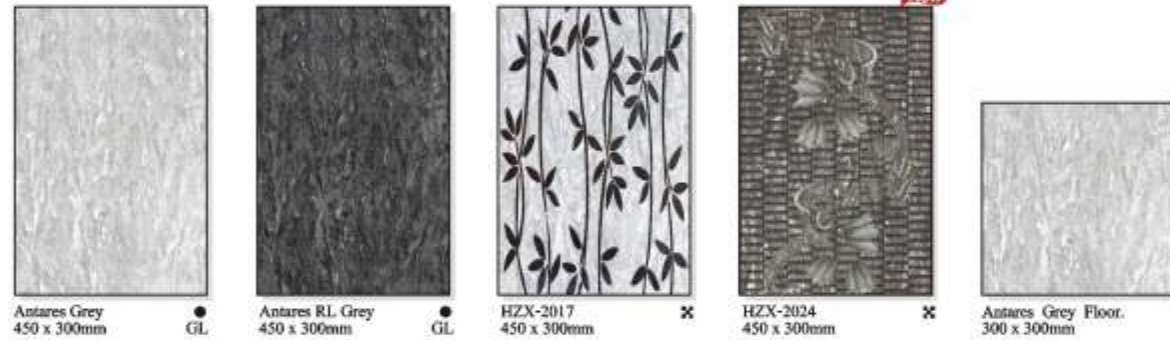

Antares Collection