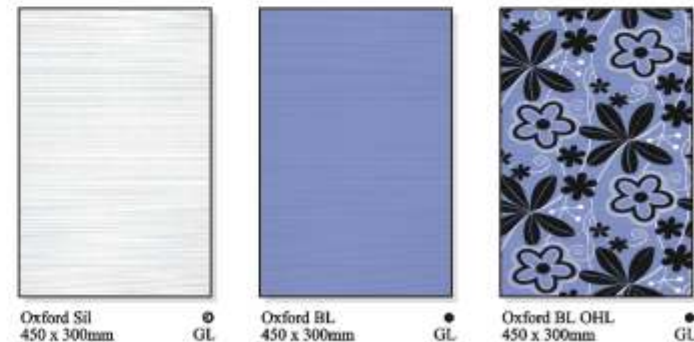

Oxford Collection